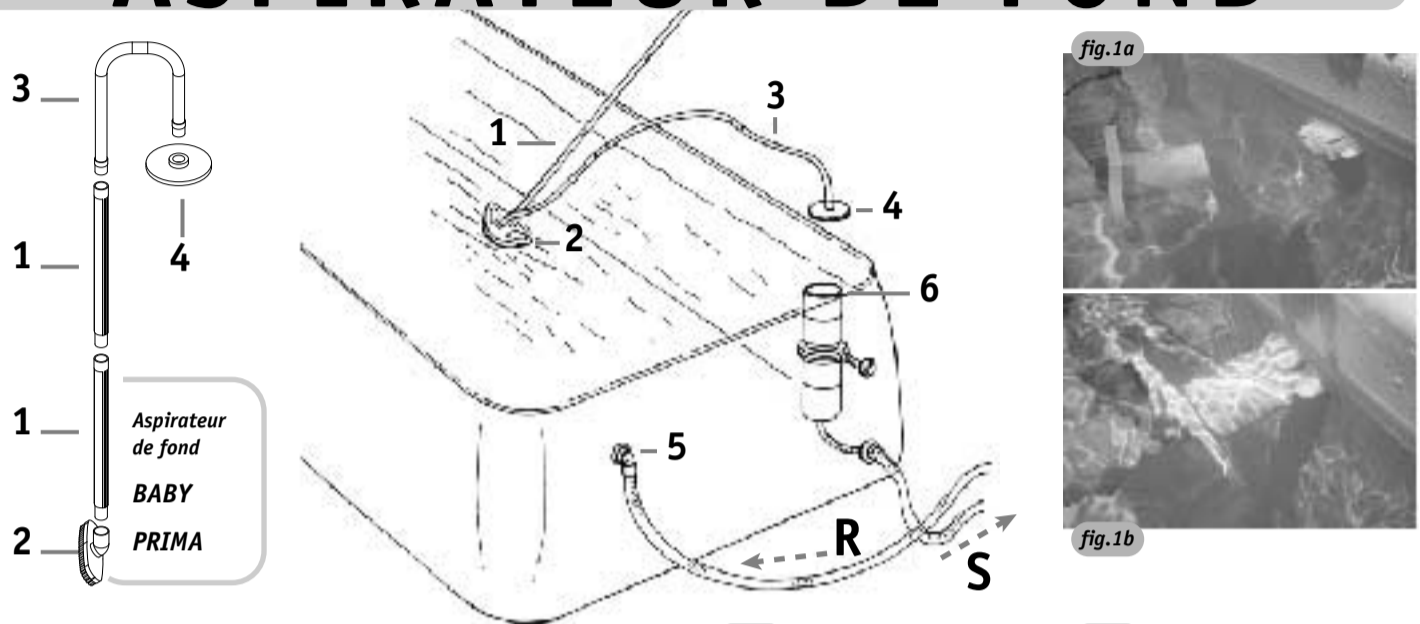

# ASPIRATEUR DE FOND

- ❶ Fixez le manche (1) à la tête d'aspirateur ou brosse (2).
- ❷ Fixez le tuyau de l'aspirateur (3) à la tête d'aspirateur (2). Le tuyau flotte à la surface de l'eau.
- ❸ Emboîtez l'autre extrémité du tuyau dans l'assiette de Skimmer (4).
- ❹ Immergez brosse et tuyau et présentez l'assiette de Skimmer (4) devant la buse de refoulement (5) afin que le tuyau (3) de l'aspirateur se remplisse d'eau v. fig. 1a-1b. L'aspirateur de fond fonctionne avec la filtration; la pompe doit donc être enclenchée et le filtre nettoyé pour permettre une bonne aspiration.
- ❺ Poser l'assiette de Skimmer (4) sur la tête de Skimmer (6). Si vous avez une filtration Boa v. fig. 2a-2b-2c. Si vous avez une filtration Laghetto cartouche ou sable rappelez vous de détacher la barre de sécurité de la tête du Skimmer v. fig. 3a-3b pour permettre au tuyau de l'assiette de pousser sur la poignée du panier prefiltre qui va bloquer les quatre trous de bypass sur le fond du Skimmer v. fig. 4a-4b-4c.
- ❻ Passer l'aspirateur comme vous le faites avec un aspirateur domestique. Allez-y lentement afin d'aspirer et non pas d'éparpiller les impuretés qui se trouvent au fond du bassin.
- ❼ Quand vous avez fini, déclenchez la pompe. L'assiette va se détacher d'elle-même (n'essayez pas de l'enlever alors que la pompe fonctionne encore!).
- ❽ Nettoyez le filtre et puis remettez la pompe en marche. (si vous avez une filtration Laghetto cartouche ou sable rappelez vous de remettre en place la barre de sécurité de la tête du Skimmer)
- ❾ Une fois fini, rangez le tuyau (3) de l'aspirateur de fond à l'abri du soleil.