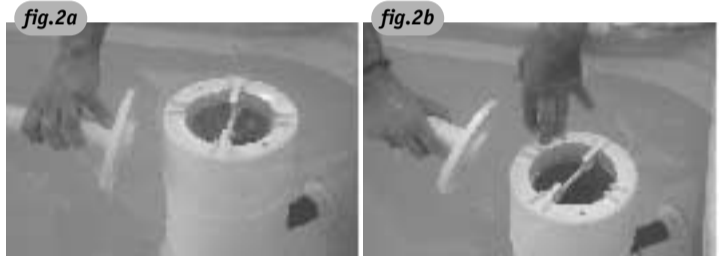

# ASPIRATEUR DE FOND

- ❶ Fixez le manche (1) à la tête d'aspirateur ou brosse (2).
- ❷ Fixez le tuyau de l'aspirateur (3) à la tête d'aspirateur (2). Le tuyau flotte à la surface de l'eau.
- ❸ Emboîtez l'autre extrémité du tuyau dans l'assiette de Skimmer (4).
- ❹ Immergez brosse et tuyau et présentez l'assiette de Skimmer (4) devant la buse de refoulement (5) afin que le tuyau (3) de l'aspirateur se remplisse d'eau v. fig. 1a-1b. L'aspirateur de fond fonctionne avec la filtration; la pompe doit donc être enclenchée et le filtre nettoyé pour permettre une bonne aspiration.
- ❺ Poser l'assiette de Skimmer (4) sur la tête de Skimmer (6). Si vous avez une filtration Boa v. fig. 2a-2b-2c. Si vous avez une filtration Laghetto cartouche ou sable rappelez vous de détacher la barre de sécurité de la tête du Skimmer v. fig. 3a-3b pour permettre au tuyau de l'assiette de pousser sur la poignée du panier prefiltre qui va bloquer les quatre trous de bypass sur le fond du Skimmer v. fig. 4a-4b-4c.
- ❻ Passer l'aspirateur comme vous le faites avec un aspirateur domestique. Allez-y lentement afin d'aspirer et non pas d'éparpiller les impuretés qui se trouvent au fond du bassin.
- ❼ Quand vous avez fini, déclenchez la pompe. L'assiette va se détacher d'elle-même (n'essayez pas de l'enlever alors que la pompe fonctionne encore!).
- ❽ Nettoyez le filtre et puis remettez la pompe en marche. (si vous avez une filtration Laghetto cartouche ou sable rappelez vous de remettre en place la barre de sécurité de la tête du Skimmer)
- ❾ Une fois fini, rangez le tuyau (3) de l'aspirateur de fond à l'abri du soleil.