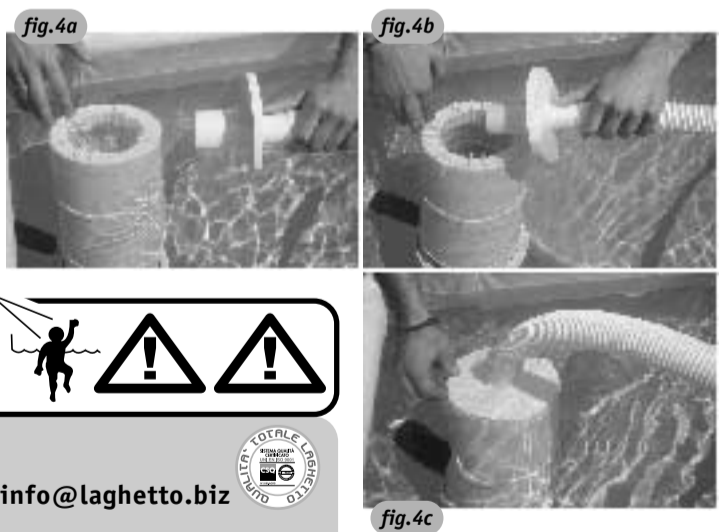

# ASPIRATEUR DE FOND

- ❶ Fixez le manche (1) à la tête d'aspirateur ou brosse (2).
- ❷ Fixez le tuyau de l'aspirateur (3) à la tête d'aspirateur (2). Le tuyau flotte à la surface de l'eau.
- ❸ Emboîtez l'autre extrémité du tuyau dans l'assiette de Skimmer (4).
- ❹ Immergez brosse et tuyau et présentez l'assiette de Skimmer (4) devant la buse de refoulement (5) afin que le tuyau (3) de l'aspirateur se remplisse d'eau v. fig. 1a-1b. L'aspirateur de fond fonctionne avec la filtration; la pompe doit donc être enclenchée et le filtre nettoyé pour permettre une bonne aspiration.
- ❺ Poser l'assiette de Skimmer (4) sur la tête de Skimmer (6). Si vous avez une filtration Boa v. fig. 2a-2b-2c. Si vous avez une filtration Laghetto cartouche ou sable rappelez vous de détacher la barre de sécurité de la tête du Skimmer v. fig. 3a-3b pour permettre au tuyau de l'assiette de pousser sur la poignée du panier prefiltre qui va bloquer les quatre trous de bypass sur le fond du Skimmer v. fig. 4a-4b-4c.
- ❻ Passer l'aspirateur comme vous le faites avec un aspirateur domestique. Allez-y lentement afin d'aspirer et non pas d'éparpiller les impuretés qui se trouvent au fond du bassin.
- ❼ Quand vous avez fini, déclenchez la pompe. L'assiette va se détacher d'elle-même (n'essayez pas de l'enlever alors que la pompe fonctionne encore!).
- ❽ Nettoyez le filtre et puis remettez la pompe en marche. (si vous avez une filtration Laghetto cartouche ou sable rappelez vous de remettre en place la barre de sécurité de la tête du Skimmer)
- ❾ Une fois fini, rangez le tuyau (3) de l'aspirateur de fond à l'abri du soleil.